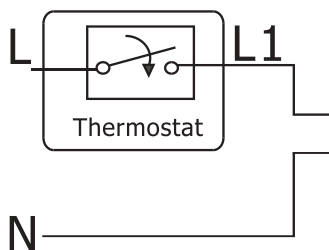

## MONTAVIMAS

Maks. Eiga - 6,5 mm

**NC - NORMALLY CLOSED - NORMALIA UŽDARYTAS**  
Funkcija "First Open"

## VEIKIMO PRINCIPAS

**230V**

V= 230V

P= 2W

IMAX= 200mA - 200mS

IP54

5-60 °C

F= 100N+10%