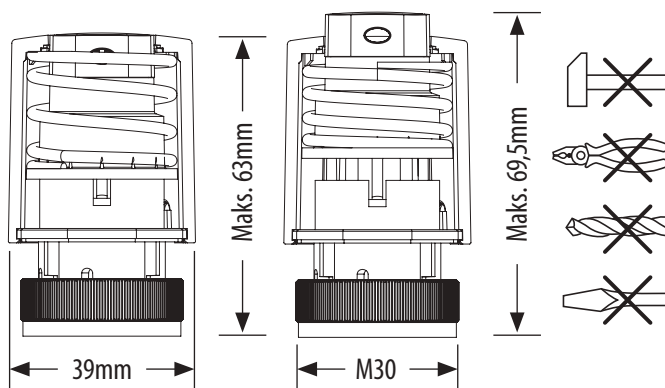

## MONTAVIMAS

Maks. Eiga - 6,5 mm

**NC - NORMALLY CLOSED - NORMALIA UŽDARYTAS**  
Funkcija "First Open"

## VEIKIMO PRINCIPAS

**230V**

V= 230V

P= 2W

IMAX= 200mA - 200mS

IP54

5-60 °C

F= 100N+10%