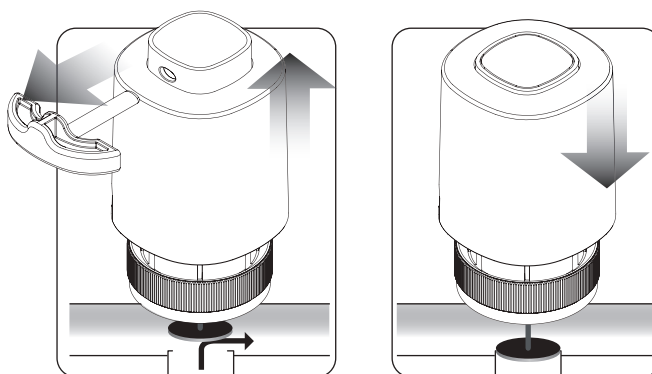

## MONTAVIMAS

Maks. Eiga - 6,5 mm

**NC - NORMALLY CLOSED - NORMALIA UŽDARYTAS**  
Funkcija "First Open"

## VEIKIMO PRINCIPAS

**230V**

V= 230V

P= 2W

IMAX= 200mA - 200mS

IP54

5-60 °C

F= 100N+10%