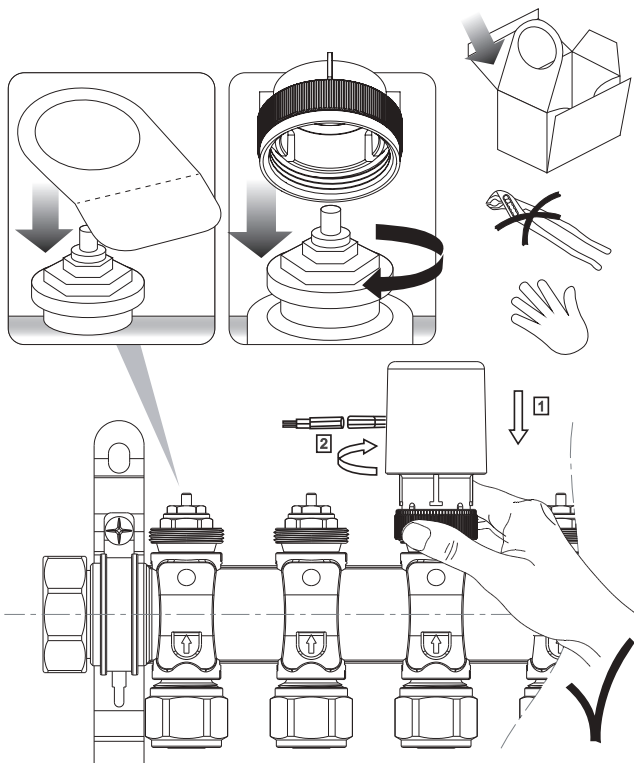

## MONTAVIMAS

Maks. Eiga - 6,5 mm

**NC - NORMALLY CLOSED - NORMALIA UŽDARYTAS**  
Funkcija "First Open"

## VEIKIMO PRINCIPAS

**230V**

V= 230V

P= 2W

IMAX= 200mA - 200mS

IP54

5-60 °C

F= 100N+10%