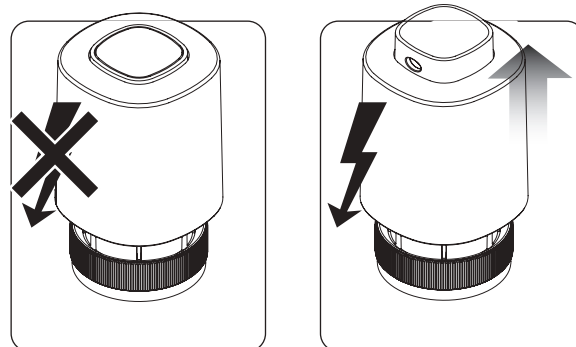

## MONTAVIMAS

Maks. Eiga - 6,5 mm

**NC - NORMALLY CLOSED - NORMALIA UŽDARYTAS**  
Funkcija "First Open"

## VEIKIMO PRINCIPAS

**230V**

V= 230V

P= 2W

IMAX= 200mA - 200mS

IP54

5-60 °C

F= 100N+10%